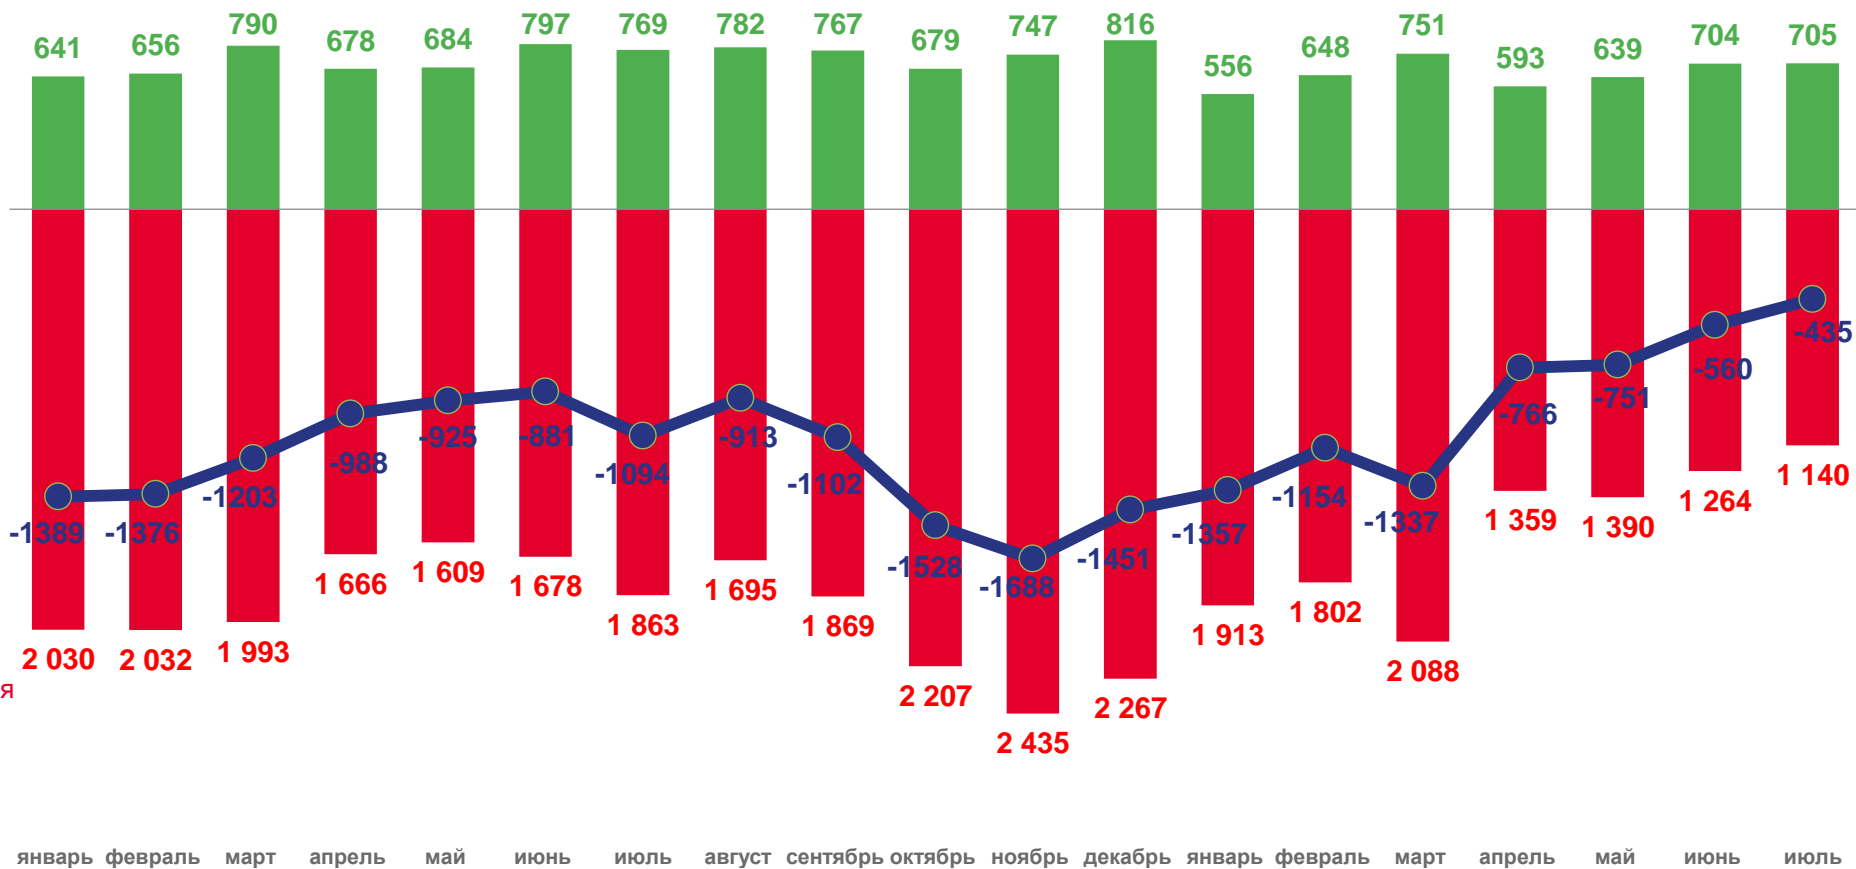

ЕСТЕСТВЕННОЕ ДВИЖЕНИЕ НАСЕЛЕНИЯ

ЧЕЛОВЕК

За январь - июль 2022 года

-6360 человек

Естественный прирост (убыль) населения

-10,2% в расчете на 1000 человек населения

Коэффициент естественного прироста (убыли)

2021

2022

Число родившихся

Число умерших

Естественный прирост (убыль)